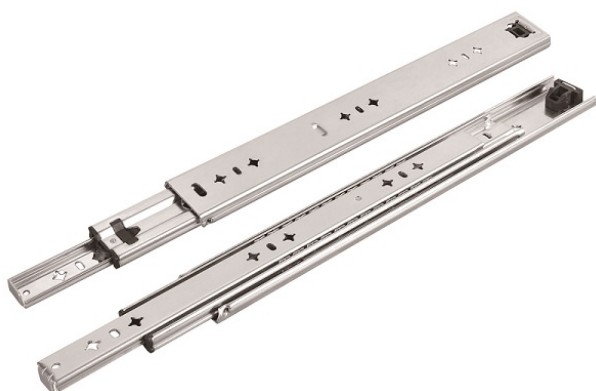

PRODUCT SHEET

Description:

Drawer Slide HD5300, 900mm Full Extension, Zinc Plated, Heavy Duty, Load Capacity 110kg

Item number:

16.13.588-0

Units	Box	Carton	HS Code	Barcode
Pair			8302420090	
				5704866519342

L	L1	A	B	C	D	E	F
300	300	192			192		
350	350	224			224		
400	400	128	160		96	192	
450	450	160	160		128	192	
500	500	192	192		160	224	
550	550	192	224		192	224	
600	600	128	160	192	192	160	128
650	650	160	160	192	192	192	160
700	700	192	192	192	192	192	192
750	750	192	192	192	192	224	192
800	800	224	224	224	224	224	224
850	850	224	224	224	224	224	224
900	900	256	256	256	256	256	256
950	950	256	288	288	256	288	288
1000	1000	288	288	288	288	288	288